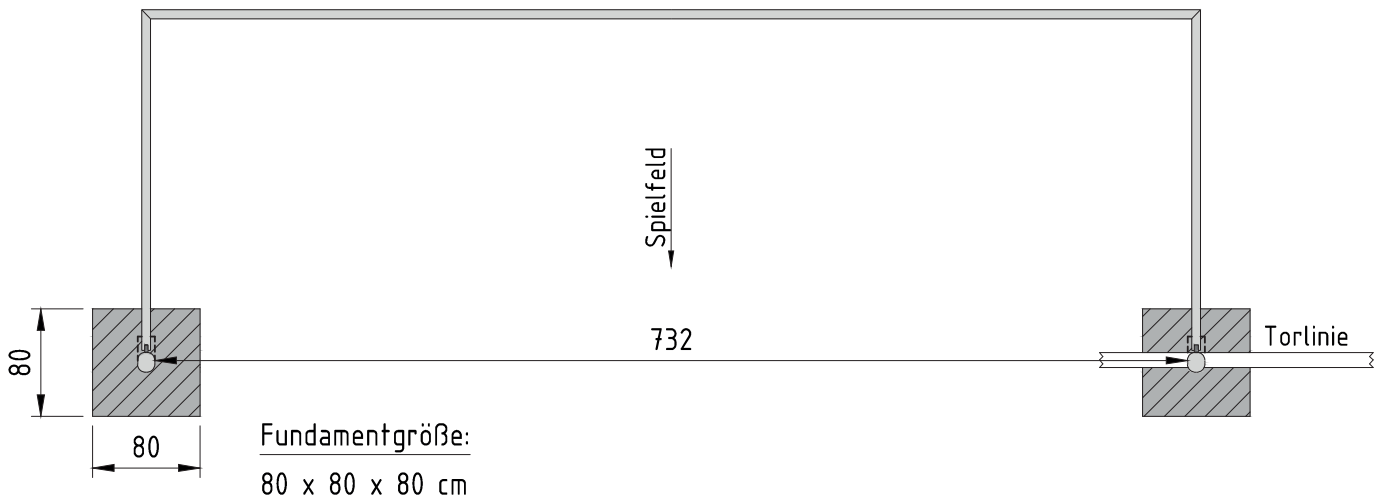

EINBAUPLAN FÜR FUSSBALLTOR, TYP 2 BESTELL NR.: 26000204/26002042/26SAM204/26SAM242

Aufbauanleitung für Fußballtore Typ 2 (26000204 / 26002042)

Die aufrechten Pfosten entsprechend links und rechts über die Verbinderprofile stülpen und mit der Querlatte verbinden. Gegebenenfalls den Bodenrahmen mit dem Verbindprofil im Torrahmen verbinden. Tor in die Hülsen setzen und das Netz einhängen.

Hinweise

- Bodenhülsen sind lotrecht zu setzen
- OK Bodenhülsen = OK Gelände

Achtung:
Auf die Position der Bodenhülsen achten!

Hinweise zu Fundamenten:

XC4, XF1; Beton C 25 / 30, WF, Betonstahl Bst. 500 A gem. Statik. Empfehlungen zur Bewehrung finden Sie am Ende der Einbaupläne. Alle Angaben zu Statik und Fundamenten beziehen sich immer auf D-NRW/Münster (regionale Windlastenkarten beachten)!

Hinweise zu Maßen: Alle Maße in cm! Skizze nicht maßstabsgerecht!

Wir empfehlen:

- Saure Böden bzw. manche Schnellbinder greifen Aluminium an. Um die Hülsen zu schützen empfehlen wir, die Hülsen vor dem Einbetonieren von außen mit Bitumen (Sitolack) zu streichen! Alle Bodenhülsen gegen Mehrpreis mit Bitumen gestrichen lieferbar!
- Für einen Wasserablauf Hülse an Drainage oder Sickerschicht anschließen!
- Gegen Versanden die Bodenhülsen nach Einsatz der Geräte mit Silikon abdichten!