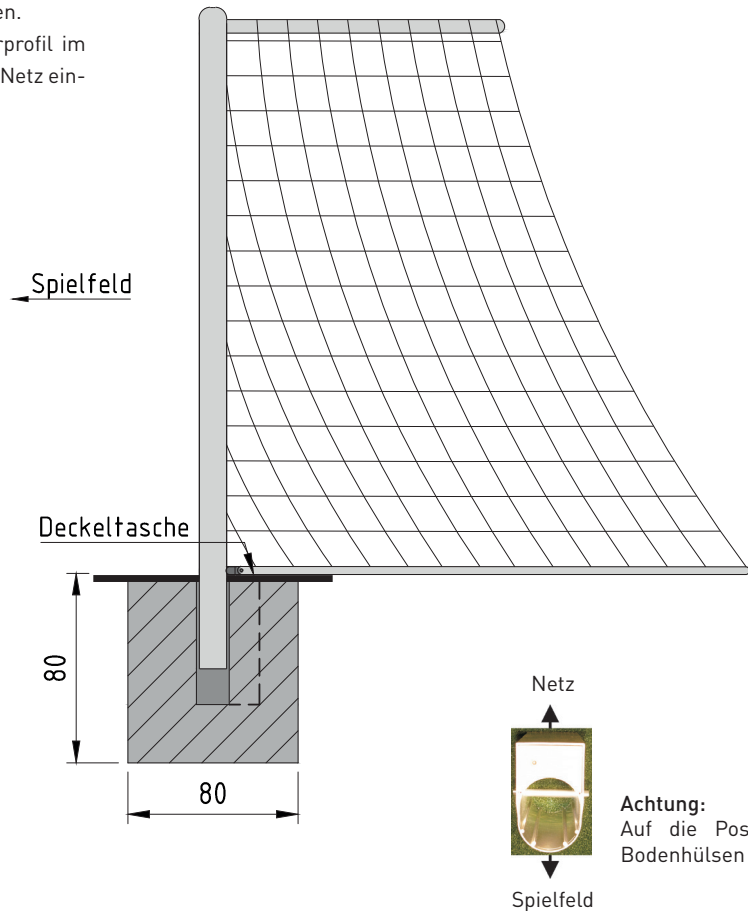

EINBAUPLAN FÜR FUSSBALLTOR, TYP 2 BESTELL NR.: 26000204/26002042/26SAM204/26SAM242

Aufbauanleitung für Fußballtore Typ 2 (26000204 / 26002042)

Die aufrechten Pfosten entsprechend links und rechts über die Verbinderprofile stülpen und mit der Querlatte verbinden. Gegebenenfalls den Bodenrahmen mit dem Verbindprofil im Torrahmen verbinden. Tor in die Hülsen setzen und das Netz einhängen.

Hinweise

- Bodenhülsen sind lotrecht zu setzen
- OK Bodenhülsen = OK Gelände

Achtung:
Auf die Position der Bodenhülsen achten!

Hinweise zu Fundamenten:

XC4, XF1; Beton C 25 / 30, WF, Betonstahl Bst. 500 A gem. Statik. Empfehlungen zur Bewehrung finden Sie am Ende der Einbaupläne. Alle Angaben zu Statik und Fundamenten beziehen sich immer auf D-NRW/Münster (regionale Windlastenkarten beachten)!

Hinweise zu Maßen: Alle Maße in cm! Skizze nicht maßstabsgerecht!

Wir empfehlen:

- Saure Böden bzw. manche Schnellbinder greifen Aluminium an. Um die Hülsen zu schützen empfehlen wir, die Hülsen vor dem Einbetonieren von außen mit Bitumen (Sitolack) zu streichen! Alle Bodenhülsen gegen Mehrpreis mit Bitumen gestrichen lieferbar!
- Für einen Wasserablauf Hülse an Drainage oder Sickerschicht anschließen!
- Gegen Versanden die Bodenhülsen nach Einsatz der Geräte mit Silikon abdichten!